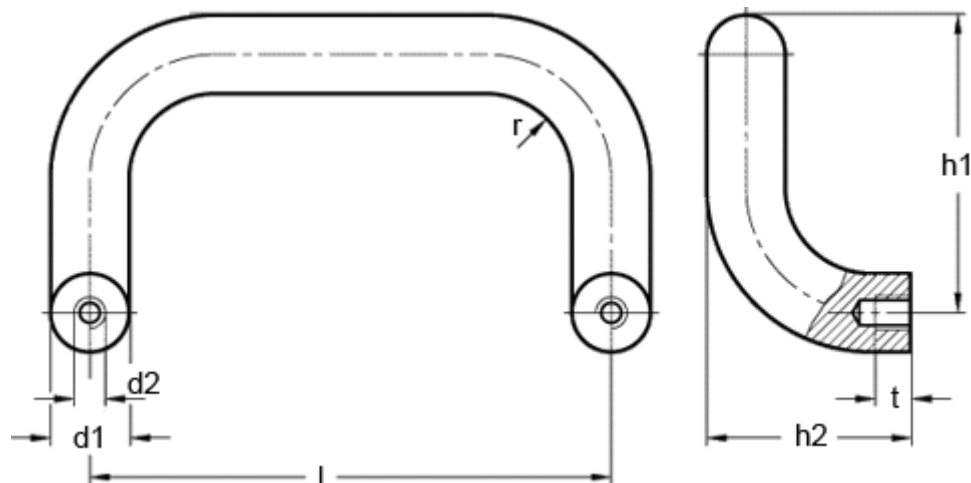

Varenummer: 20167374

Beskrivelse: E+G Bøjlegreb GN 426.1-AL-28-500-BL

Mål

$d1$	= 28
$d2$	= M10
$h1$	= 120
$h2$	= 78
l	= 500
r	= 32
t min	= 15